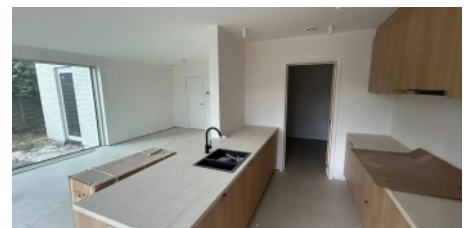

Nieuwbouwappartement met drie slaapkamers

€ 1.100 / maand

 Tongerlostraat 9/2, 2260 Westerlo

 3

Beschrijving

Dit nieuwe en energiezuinige appartement is gelegen in Oevel, een deelgemeente van Westerlo.

Via de inkomhal bereiken de moderne badkamer die is uitgerust met een inloepdouche en badkamermeubel met dubbele lavabo.

Verder is de inkomhal voorzien van ingebouwde kasten en geeft deze toegang tot 3 ruime slaapkamers.

Ook is er in deze hal een toilet voorzien.

De ruime leefruimte met grote open keuken geniet van veel natuurlijke lichtinval door de grote raampartijen.

De keuken is voorzien van een combi-oven, een diepvries, een koelkast, een vaatwasser en een inductiekookplaat.

De berging sluit aan op de keuken en biedt voldoende opslagruimte. Ook is deze voorzien van de technische installaties en de aansluitingen voor wasmachine en droogkast.