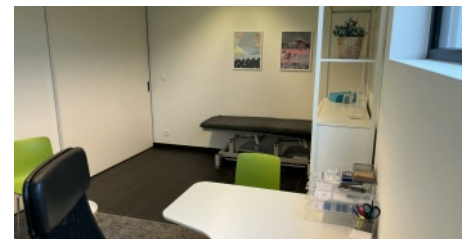

Praktijkruimte in het centrum van Geel.

€ 450 / maand

 Baantveld 1, 2440 Geel

 16 m²  16 m²

Beschrijving

Deze mooi ingerichte praktijkruimte met veel natuurlijk licht in het centrum van Geel is gelegen binnen een kinesistenpraktijk.

Deze ruimte kan dienst doen voor verschillende doeleinden, zowel medische behandelingen als kantoorfuncties.

U kan deze ruimte huren middels een terbeschikkingstelling van 450 euro per maand, dewelke flexibel is in huurtermijnen. Perfect voor starters.

Tevens is er een servicekost verschuldigd van 50 euro per maand.

Interesse in deze mooi ingerichte praktijkruimte? Aarzel niet en bel ons op 014 58 02 08.

INDELING

- ✓ Grondoppervlakte **16 m²**
- ✓ Bewoonbare oppervlakte **16 m²**

Fotogalerij