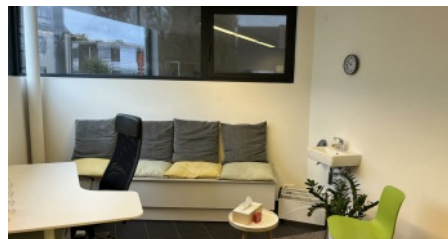

# Beschrijving

---

Deze mooi ingerichte praktijkruimte met veel natuurlijk licht in het centrum van Geel is gelegen binnen een kinesistenpraktijk.

Deze ruimte kan dienst doen voor verschillende doeleinden, zowel medische behandelingen als kantoorfuncties.