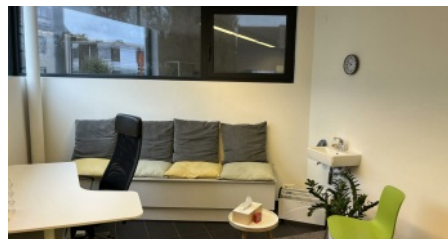

Praktijkruimte in het centrum van Geel.

€ 450 / maand

 Baantveld 1, 2440 Geel

 16 m²  16 m²

Beschrijving

Deze mooi ingerichte praktijkruimte met veel natuurlijk licht in het centrum van Geel is gelegen binnen een kinesistenpraktijk.

Tevens is er een servicekost verschuldigd van 50 euro per maand.

Interesse in deze mooi ingerichte praktijkruimte? Aarzel niet en bel ons op 014 58 02 08.

INDELING

- ✓ Grondoppervlakte **16 m²**
- ✓ Bewoonbare oppervlakte **16 m²**

Fotogalerij