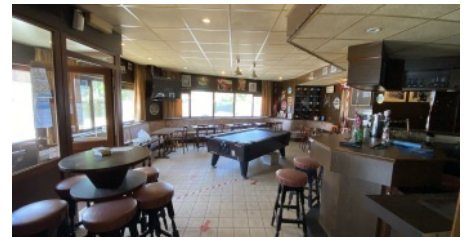

Overname café.

prijs op aanvraag

 Larum 34, 2440 Geel

 100 m²

Beschrijving

Dit gezellig typisch bruin café te Larum is over te nemen middels een overname van de vennootschap.

Gekend bij de plaatselijke wielertoeristen en tevens het supporterslokaal van de plaatselijke voetbalclub.

Het café beschikt over een ruimte van ongeveer 70 m² met een bedieningstoog en een 40 tal zitplaatsen (30 aan tafels en 10 aan toog).

Een terras is vooraan aan het gebouw.

Er zijn aparte toiletten voor de dames en heren.

Grote troef: het café is vrij van brouwer!!

Mits aanpassingen is er achter het café een woonruimte van ongeveer 100 m².

Heb je interesse? Bel ons op 014 58 02 08.

FINANCIEEL

✓ Prijs **prijs op aanvraag**

BIJKOMENDE INFORMATIE