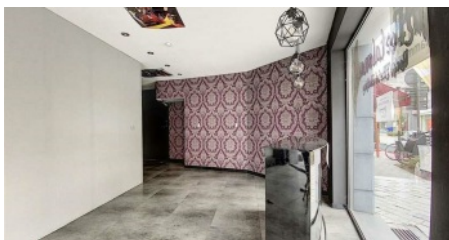

# Beschrijving

---

Dit gelijkvloers handelspand in het centrum van Geel is voorzien van een winkelruimte (ca. 50m<sup>2</sup>) en kelder (ca. 25 m<sup>2</sup>) en tevens een afzonderlijke inkom en 2 grote uitstalramen uitgevend op de Pas (hoek Pas/Markt).

Thans ingericht / uitbating voor textiel (voorheen kapsalon).

Vanuit de winkel is er toegang tot een ca. 25m<sup>2</sup> grote kelder.

Het handelsgebouw werd enkele jaren geleden volledig vernieuwd – nieuw raamwerk met dubbele beglazing, rolluiken, isolatie, nieuwe inrichting keuken en badkamer, enz.. instapklaar !