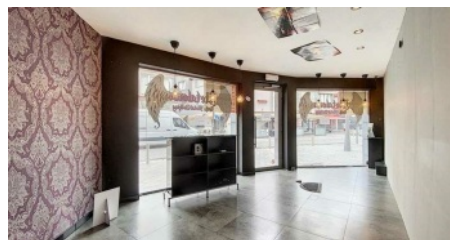

# Beschrijving

---

Dit gelijkvloers handelspand in het centrum van Geel is voorzien van een winkelruimte (ca. 50m<sup>2</sup>) en kelder (ca. 25 m<sup>2</sup>) en tevens een afzonderlijke inkom en 2 grote uitstalramen uitgevend op de Pas (hoek Pas/Markt).

Thans ingericht / uitbating voor textiel (voorheen kapsalon).

Vanuit de winkel is er toegang tot een ca. 25m<sup>2</sup> grote kelder.

Het handelsgebouw werd enkele jaren geleden volledig vernieuwd – nieuw raamwerk met dubbele beglazing, rolluiken, isolatie, nieuwe inrichting keuken en badkamer, enz.. instapklaar !