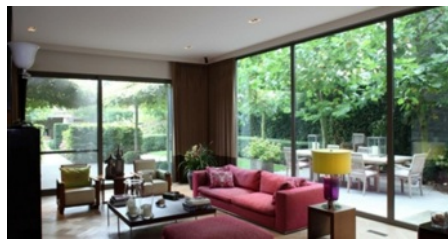

Exclusieve, luxe stadsvilla op 6a19ca, gelegen in hartje centrum.

€895.000

📍 Waaiburg 38, 2440 Geel

🛏️ 4 🏠 346 m² 🏡 100 m²